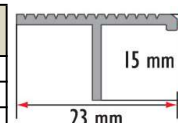

RYFL T23 Profil schodowy ryflowany								
Material	Kolor	0,9 m	1,0 m	1,8 m	2,0 m	2,5 m	2,7 m	3,0 m
aluminium	srebro naturalne							
	srebro poler.*							
mosiądz	naturalny*							
	polerowany*