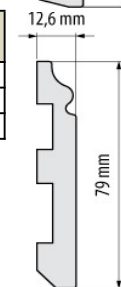

ELEGANCE Listwa przypodłogowa LPC-07				
Material	Kolor	Długość	Ilość	Cena
polistyren ekstrudowany	biały	2,44	25	
	biały satyna	2,44	25