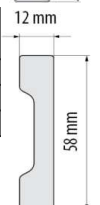

ELEGANCE Listwa przypodłogowa LPC-32				
Material	Kolor	Długość	Ilość	Cena
polistyren ekstrudowany	biały	2,44	42	
	biały satyna	2,44	42