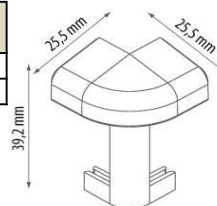

DWN Narożnik zewnętrzny do ożebrowanej listwy do wykładzin		
Material	Kolor	Cena
PVC	-