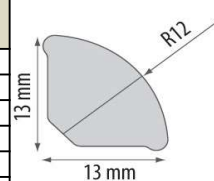

Ćwiercwałek				
Material	Kolor	Długość	Ilość	Cena
PVC	biały	250	20	
	czarny	250	20	
	szary	250	20	
	dąb	250	20	
	buk	250	20	
	mahoń	250	20	
	orzech	250	20	
	wierzba	250	20	
	dąb klasyczny	250	20	
	jesion kaukaski	250	20	
	olcha czerwona	250	20	
	mahogany	250	20