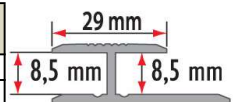

PANEL P Profil połączeniowy do paneli								
Material	Kolor	0,9 m	1,0 m	1,8 m	2,0 m	2,5 m	2,7 m	3,0 m
aluminium laminowane	dąb							
	buk							
	dąb rustykalny							
	orzech ciemny							
	orzech złoty							
	teak wenge