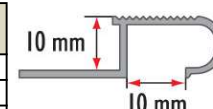

ZET OWAL Profil schodowy owalny								
Material	Kolor	0,9 m	1,0 m	1,8 m	2,0 m	2,5 m	2,7 m	3,0 m
aluminium	srebro naturalne							
	srebro poler.							
aluminium anodowane	srebro							
	złoto							
mosiądz	naturalny							
	chromowany*