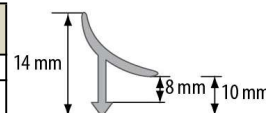

WEWN ST Profil wewnętrzny								
Materiał	Kolor	0,9 m	1,0 m	1,8 m	2,0 m	2,5 m	2,7 m	3,0 m
aluminium anodowane	srebro							
mosiądz	chromowany*