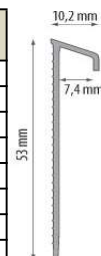

DWP Listwa do wykładzin płaska								
Material	Kolor	0,9 m	1,0 m	1,8 m	2,0 m	2,5 m	2,7 m	3,0 m
PVC	biały							
	kość słoniowa							
	szary jasny							
	szary ciemny							
	karmel							
	brąz							
	czarny							
	czekoladowy							
	srebrny mat							
grafitowy