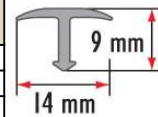

FG14 Profil fugowy gładki								
Material	Kolor	0,9 m	1,0 m	1,8 m	2,0 m	2,5 m	2,7 m	3,0 m
aluminium laminowane	mahoń							
	dąb							
	buk							
	jesion							
	olcha							
	dąb rustykalny							
	orzech							
	orzech ciemny							
	orzech złoty							
	teak							
	wenge							
	dąb biały							
	dąb glina							
	dąb szlachetny							
	dąb wiejski							
	dąb jasny							
	dąb naturalny							
	dąb palony							
	dąb złoty							
	dąb canyon							
dąb hamilton								
świerk rosario								
dąb avero								
dąb verden