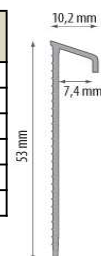

DWPE Listwa do wykładzin płaska elastyczna								
Material	Kolor	0,9 m	1,0 m	1,8 m	2,0 m	2,5 m	2,7 m	3,0 m
PVC	biały							
	szary jasny							
	szary ciemny							
	czarny							
	grafitowy