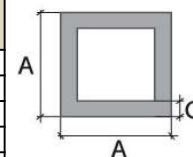

Rura czworokątna							
Materiał	Kolor	Wymiary	Grubość	Ilość	1,0 m	2,0 m	2,6 m
aluminium	srebro naturalne	12x12	1	10			
		15x15	1,5	10			
		25x25	1,5	10			
aluminium anodowane	srebro	15x15	1,5	10			
		20x20	1,5	10			
		25x25	1,5	10