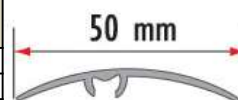

LW50 Listwa ochronna wciskana szeroka								
Material	Kolor	0,9 m	1,0 m	1,8 m	2,0 m	2,5 m	2,7 m	3,0 m
aluminium laminowane	mahoń							
	dąb							
	buk							
	jesion							
	olcha							
	dąb rustykalny							
	orzech							
	orzech ciemny							
	orzech złoty							
	teak							
	wenge							
	dąb biały							
	dąb glina							
	dąb szlachetny							
	dąb wiejski							
	dąb jasny							
	dąb naturalny							
	dąb palony							
	dąb złoty							
	dąb canyon							
dąb hamilton								
świerk rosario								
dąb avero								
dąb verden