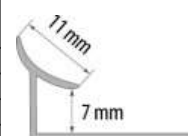

Profil wewnętrzny szeroki							
Material	Kolor	Długość	7 mm	8 mm	9 mm	10 mm	12 mm
PCV	biały	2,50					
	kość słoniowa	2,50					
	beżowy	2,50					
	szary jasny	2,50					
	szary ciemny	2,50					
	karmel	2,50					
	czerwony	2,50					
	brązowy	2,50					
	czarny	2,50					
	ciemny brąz	2,50					
	czekoladowy	2,50					
	srebrny mat	2,50					
	błękit	2,50					
	różowy jasny	2,50					
	seledynowy	2,50					
	jasny beż	2,50					
	jasny brąz	2,50					
	jasny groszek	2,50					
	ciemny karmel	2,50					
	złoty	2,50					
	srebrny	2,50					
	marmurek szary jasny	2,50					
	marmurek beżowy	2,50					
	marmurek zielony	2,50					
	marmurek czerwony	2,50					
	marmurek niebieski	2,50					
	granit czarny	2,50					
	piaskowy beżowy	2,50					
	brąz italian burl	2,50					
	jasny brąz castello burl	2,50					
	marmurek błękitny	2,50					
	marmurek różowy jasny	2,50					
	marmurek seledynowy	2,50					
jasna trawa	2,50						
wanilia	2,50						
krem różowy	2,50