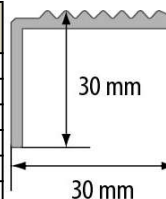

30R Profil schodowy ryflowany								
Materiał	Kolor	0,9 m	1,0 m	1,8 m	2,0 m	2,5 m	2,7 m	3,0 m
aluminium anodowane	srebro							
	złoto							
	szampan*							
	ciemny brąz*