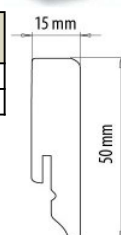

MDF Listwa przypodłogowa FU51L						
Material	Kolor		Długość	Ilość	Cena	
MDF	biały matowy		2,40	10