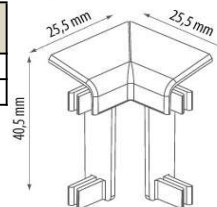

DWN Narożnik wewnętrzny do ożebrowanej listwy do wykładzin		
Material	Kolor	Cena
PVC	-