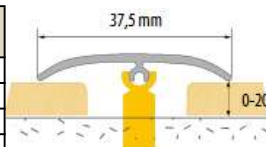

LW37 Listwa ochronna wciskana								
Materiał	Kolor	0,9 m	1,0 m	1,8 m	2,0 m	2,5 m	2,7 m	3,0 m
aluminium laminowane	dąb szary jasny							
	dąb klasyczny							
	dąb alabama							
	dąb aspen							
	dąb alcanta							
	dąb carballo							
	dąb chillout							
	dąb hokaido							
	dąb kantabryjski							
	dąb bagienny