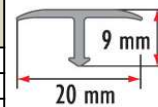

FG20 Profil fugowy gładki								
Material	Kolor	0,9 m	1,0 m	1,8 m	2,0 m	2,5 m	2,7 m	3,0 m
aluminium laminowane	mahoń							
	dąb							
	buk							
	jesion							
	olcha							
	dąb rustykalny							
	orzech							
	orzech ciemny							
	orzech złoty							
	teak							
	wenge							
	dąb biały							
	dąb glina							
	dąb szlachetny							
	dąb wiejski							
	dąb jasny							
	dąb naturalny							
	dąb palony							
	dąb złoty							
	dąb canyon							
dąb hamilton								
świerk rosario								
dąb avero								
dąb verden