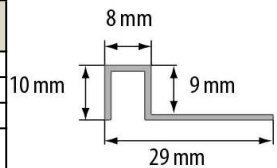

PKK0908 Profil krawędziowy kwadratowy								
Materiał	Kolor	0,9 m	1,0 m	1,8 m	2,0 m	2,5 m	2,7 m	3,0 m
aluminium anodowane	srebro							
	tytan							
	czarny połysk szcztokowany							
	platyna połysk szcztokowany							
	czarny połysk opal połysk							
	tytan							
	szcztokowany							
	mosiądz chromowany