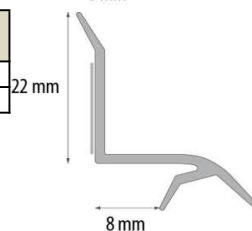

Profil wannowy samoprzylepny			
Materiał	Kolor	1,83 m	2,5 m
PCV	biały