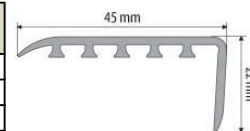

KL Kątownik progowy PVC 45x22								
Material	Kolor	0,9 m	1,0 m	1,8 m	2,0 m	2,5 m	2,7 m	3,0 m
PVC	buk							
	dąb							
	dąb biały							
	dąb glina							
	dąb rustykalny							
	dąb szlachetny							
	dąb wiejski							
	mahoń							
	orzech							
	orzech ciemny							
	orzech złoty							
	teak							
	wenge							
	dąb jasny							
	dąb naturalny							
	dąb palony							
	dąb złoty							
	dąb canyon							
	dąb hamilton							
	świerk rosario							
dąb avero								
dąb verden								
wenge ciemny