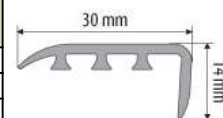

KL Kątownik progowy PVC 30x14								
Materiał	Kolor	0,9 m	1,0 m	1,8 m	2,0 m	2,5 m	2,7 m	3,0 m
PVC	buk							
	dąb							
	dąb biały							
	dąb glina							
	dąb rustykalny							
	dąb szlachetny							
	dąb wiejski							
	mahoń							
	orzech							
	orzech ciemny							
	orzech złoty							
	teak							
	wenge							
	dąb jasny							
	dąb naturalny							
	dąb palony							
	dąb złoty							
	dąb canyon							
	dąb hamilton							
	świerk rosario							
dąb avero								
dąb verden								
wenge ciemny