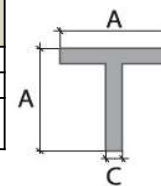

Forma T							
Materiał	Kolor	Wymiary	Grubość	Ilość	1,0 m	2,0 m	2,6 m
aluminium	srebro naturalne	20x20	1,5	10			
aluminium anodowane	srebro	20x20	1,5	10