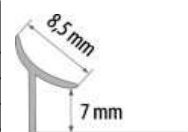

Profil wewnętrzny							
Materiał	Kolor	Długość	7 mm	8 mm	9 mm	10 mm	12 mm
PCV	biały	2,50					
	kość słoniowa	2,50					
	beżowy	2,50					
	szary jasny	2,50					
	szary ciemny	2,50					
	karmel	2,50					
	brązowy	2,50					
	czarny	2,50					
	ciemny brąz	2,50					
	czekoladowy	2,50					
	srebrny mat	2,50					
	błękit	2,50					
	jasny beż	2,50					
	jasny brąz	2,50					
	jasny groszek	2,50					
	ciemny karmel	2,50					
	srebrny	2,50					
	marmurek szary	2,50					
	jasny	2,50