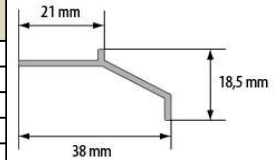

OKAP Profil okapowy								
Materiał	Kolor	0,9 m	1,0 m	1,8 m	2,0 m	2,5 m	2,7 m	3,0 m
aluminium	srebro naturalne							
aluminium anodowane	srebro							
	złoto							
	szampan*							
	oliwka*							
mosiądz	naturalny