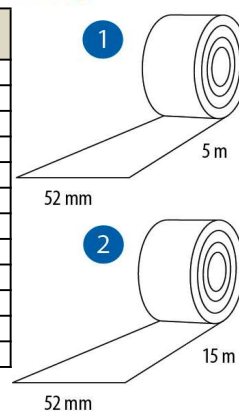

TP Taśma przypodłogowa samoprzylepna					
Materiał	Kolor	Ilość	5 m	Ilość	15 m
PVC	biały	6		4	
	szary ciemny	6		4	
	czarny	6		4	
	dąb stary	6		4	
	dąb dziki	6		4	
	buk plamisty	6		4	
	dąb naturalny	6		4	
	szary jasny	6		4	
	beżowy	6		4	
	brąz	6		4	
	dąb jasny	6		4