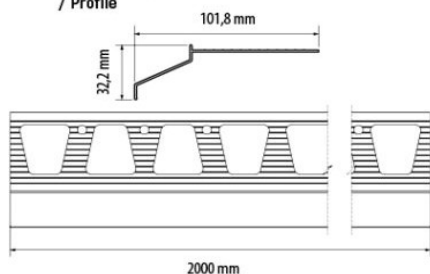

OKAP100 Profil okapowy balkonowy

Material	Kolor	0,9 m	1,0 m	1,8 m	2,0 m	2,5 m	2,7 m	3,0 m
aluminium	RAL7037							
	RAL7024							
	RAL8019							
	srebro							

OKAP100 Narożnik+łącznik okapowy balkonowy

Material	Kolor	0,9 m	1,0 m	1,8 m	2,0 m	2,5 m	2,7 m	3,0 m
aluminium	RAL7037							
	RAL7024							
	RAL8019							
	srebro							

OKAP100 Łącznik okapowy balkonowy

Material	Kolor	0,9 m	1,0 m	1,8 m	2,0 m	2,5 m	2,7 m	3,0 m
aluminium	RAL7037							
	RAL7024							
	RAL8019							
	srebro							

Profil / Профиль
/ Profile