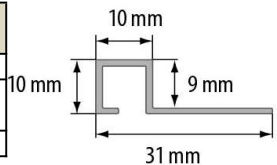

PKK0910 Profil krawędziowy kwadratowy								
Materiał	Kolor	0,9 m	1,0 m	1,8 m	2,0 m	2,5 m	2,7 m	3,0 m
aluminium anodowane	szampan poł. szcztokowany							
	srebro połysk