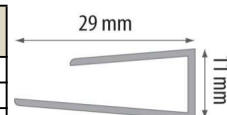

PODBITKA Listwa startowa J				
Material	Kolor	Długość	Ilość	Cena
PVC	biały	300	10	
	brązowy	300	10	
	grafit	300	10