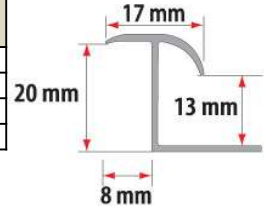

* na zamówienie

D17P Profil dylatacyjny do łuków								
Materiał	Kolor	0,9 m	1,0 m	1,8 m	2,0 m	2,5 m	2,7 m	3,0 m
aluminium	srebro naturalne							
aluminium anodowane	srebro							
	złoto