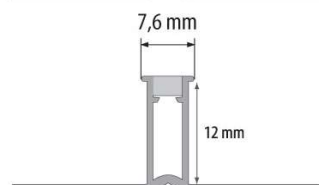

Profil ozdobny						
Materiał	Kolor	Długość	7 mm	8 mm	9 mm	10 mm
PCV	biały	2,50				
	kość słoniowa	2,50				
	beżowy	2,50				
	szary ciemny	2,50				

Profil dylatacyjny				
Materiał	Kolor	Długość	10 mm	12 mm
PCV	beżowy	2,50		
	szary jasny	2,50		
	szary ciemny	2,50