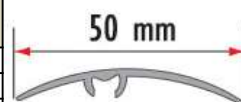

LW50 Listwa ochronna wciskana szeroka								
Material	Kolor	0,9 m	1,0 m	1,8 m	2,0 m	2,5 m	2,7 m	3,0 m
aluminium anodowane	srebro							
	złoto							
	szampan*							
	ciemny brąz*