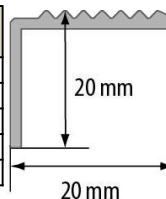

20R Profil schodowy ryflowany								
Materiał	Kolor	0,9 m	1,0 m	1,8 m	2,0 m	2,5 m	2,7 m	3,0 m
aluminium anodowane	srebro							
	złoto							
	szampan*