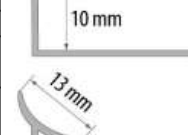

Profil wewnętrzny szeroki							
Material	Kolor	Długość	7 mm	8 mm	9 mm	10 mm	12 mm
PCV	biały	2,50					
	kość słoniowa	2,50					
	beżowy	2,50					
	szary jasny	2,50					
	szary ciemny	2,50					
	karmel	2,50					
	czerwony	2,50					
	brązowy	2,50					
	czarny	2,50					
	ciemny brąz	2,50					
	czekoladowy	2,50					
	srebrny mat	2,50					
	błękit	2,50					
	różowy jasny	2,50					
	seledynowy	2,50					
	jasny beż	2,50					
	jasny brąz	2,50					
	jasny groszek	2,50					
	ciemny karmel	2,50					
	złoty	2,50					
	srebrny	2,50					
	marmurek szary jasny	2,50					
	marmurek beżowy	2,50					
	marmurek zielony	2,50					
	marmurek czerwony	2,50					
	marmurek niebieski	2,50					
	granit czarny	2,50					
	piaskowy beżowy	2,50					
	brąz italian burl	2,50					
	jasny brąz castello burl	2,50					
	marmurek błękitny	2,50					
	marmurek różowy jasny	2,50					
	marmurek seledynowy	2,50					
jasna trawa	2,50						
wanilia	2,50						
krem różowy	2,50