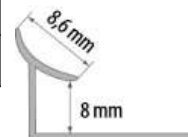

Profil wewnętrzny							
Material	Kolor	Długość	7 mm	8 mm	9 mm	10 mm	12 mm
PVC	marmurek beżowy	2,50					
	marmurek czerwony	2,50					
	piaskowy beżowy	2,50