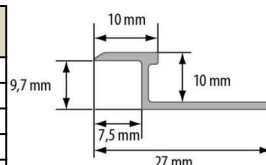

ZET PL Profil połączeniowy płaski								
Materiał	Kolor	0,9 m	1,0 m	1,8 m	2,0 m	2,5 m	2,7 m	3,0 m
aluminium	srebro naturalne							
	srebro poler.							
aluminium anodowane	srebro							
	złoto							
mosiądz	naturalny							
	polerowany*