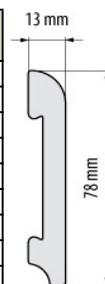

ELEGANCE Listwa przypodłogowa LPC-11				
Material	Kolor	Długość	Ilość	Cena
polistyren ekstrudowany	biały	2,44	28	
	biały satyna	2,44	28	
	srebrny szczotkowany	2,44	28	
	szampan szczotkowany	2,44	28	
	złoty	2,44	28	
	srebrny	2,44	28	
	dąb alabama	2,44	28	
	dąb aspen	2,44	28	
	dąb kantabryjski	2,44	28	
dąb bagienny	2,44	28