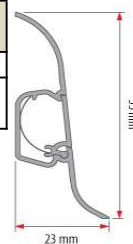

LP55 Listwa przypodłogowa aluminiowa								
Materiał	Kolor	0,9 m	1,0 m	1,8 m	2,0 m	2,5 m	2,7 m	3,0 m
aluminium anodowane	srebro