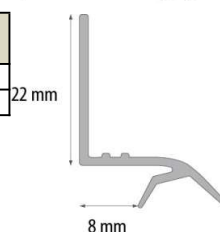

Profil wannowy podpłytkowy			
Materiał	Kolor	1,83 m	2,5 m
PCV	biały