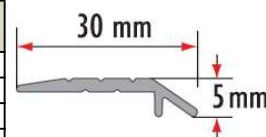

LPS Listwa ochronna skośna								
Material	Kolor	0,9 m	1,0 m	1,8 m	2,0 m	2,5 m	2,7 m	3,0 m
aluminium anodowane	srebro							
	złoto							
	szampan*							
	ciemny brąz*