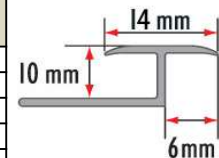

D14P Profil dylatacyjny do łuków								
Materiał	Kolor	0,9 m	1,0 m	1,8 m	2,0 m	2,5 m	2,7 m	3,0 m
aluminium laminowane	dąb							
	buk							
	dąb rustykalny							
	orzech							
	orzech ciemny							
	orzech złoty							
	teak							
	dąb biały							
	dąb glina							
	dąb szlachetny							
	dąb wiejski							
	dąb jasny							
	dąb naturalny							
	dąb palony							
	dąb złoty							
	dąb canyon							
	dąb hamilton							
	świerk rosario							
	dąb avero							
dąb verden