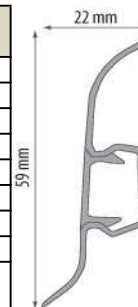

PREMIUM Listwy przypodłogowe					
Material	Kolor	Długość	Połysek	Mat	
PVC	dąb monster	186	2,5 m		
	dąb alpejski	189	2,5 m		
	hikory smoky	191	2,5 m		
	dąb labrador	196	2,5 m		
	dąb cognac	198	2,5 m		
	dąb timmerlah	199	2,5 m		
	wenge ciemny	200	2,5 m		
	aluminium				
	szcztokowane	201	2,5 m		
	dąb denver	203	2,5 m		
	dąb carballo	205	2,5 m		
	dąb fresco	206	2,5 m		
	dąb sude	207	2,5 m		
	dąb chillout	208	2,5 m		
	dąb luna	209	2,5 m		
	dąb triest	210	2,5 m		
	dąb modena	211	2,5 m		
	dąb skalisty	212	2,5 m		
	dąb hamilton	216	2,5 m		
	dąb monaco	219	2,5 m		
	dąb cordoba	220	2,5 m		
	dąb ibiza	221	2,5 m		
	dąb alaska	222	2,5 m		
	dąb chester	224	2,5 m		
	dąb rice	225	2,5 m		
	dąb infanti	226	2,5 m		
	orzech naturalny	227	2,5 m		
	dąb sommer	228	2,5 m		
	jesion biały	229	2,5 m		
	dąb bedrock	243	2,5 m		
	dąb boulder	244	2,5 m		
	dąb nord	245	2,5 m		
	dąb kalifornijski	246	2,5 m		
	dąb elegant	258	2,5 m		
	dąb verden	259	2,5 m		
	grusza denver	260	2,5 m		
	mahoń borneo	261	2,5 m		
	dąb kingston	262	2,5 m		
	dąb pirenejski	263	2,5 m		
	dąb nevada	264	2,5 m		
	dąb preston	265	2,5 m		
	świerk rosario	269	2,5 m		
dąb fernandes	270	2,5 m			
dąb washington	271	2,5 m			
dąb argentum	272	2,5 m			
hikory kansas	273	2,5 m			
dąb celtycki	274	2,5 m			
dąb yokohama	275	2,5 m			
biały do malowania		2,5 m