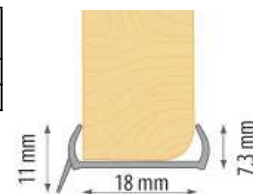

Listwa cokołowa				
Materiał	Kolor	Długość	Ilość	Cena
silikon	przezroczysty	300	20	

Profil klamrowy				
Materiał	Kolor	Długość	Ilość	Cena
PVC	biały	100	10	
	biały	200	10	
	czarny	100	10