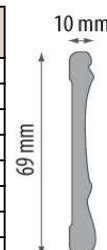

Opaska drzwiowa profilowana				
Material	Kolor	Długość	Ilość	Cena
PVC	biały	220	20	
	sosna	220	20	
	orzech	220	20	
	mahoń	220	20	
	orzech włoski	220	20	
	wierzba	220	20	
	olcha czerwona	220	20	
	wenge	220	20	
dąb klasyczny	220	20