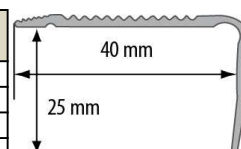

LSR Profil schodowy z ryflem								
Material	Kolor	0,9 m	1,0 m	1,8 m	2,0 m	2,5 m	2,7 m	3,0 m
aluminium anodowane	srebro							
	złoto							
	szampan*							
	ciemny brąz*