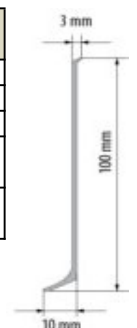

Zaślepka do listew przypodłogowych aluminiowych					
Materiał	Kolor	Ilość	LP59	LP80	LP100
PVC	-				

Narożnik wewnętrzny do listew przypodłogowych aluminiowych					
Materiał	Kolor	Ilość	LP59	LP80	LP100
PVC	-				

Narożnik zewnętrzny do listew przypodłogowych aluminiowych					
Materiał	Kolor	Ilość	LP59	LP80	LP100
PVC	-				

Łącznik do listew przypodłogowych aluminiowych					
Materiał	Kolor	Ilość	LP59	LP80	LP100
PVC	-