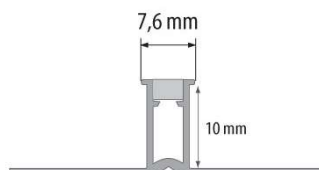

Profil ozdobny						
Materiał	Kolor	Długość	7 mm	8 mm	9 mm	10 mm
PCV	biały	2,50				
	kość słoniowa	2,50				
	beżowy	2,50				
	szary ciemny	2,50				

Profil dylatacyjny				
Materiał	Kolor	Długość	10 mm	12 mm
PCV	beżowy	2,50		
	szary jasny	2,50		
	szary ciemny	2,50