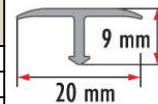

FG20 Profil fugowy gładki								
Material	Kolor	0,9 m	1,0 m	1,8 m	2,0 m	2,5 m	2,7 m	3,0 m
aluminium	srebro naturalne							
	srebro poler.							
aluminium anodowane	srebro							
	złoto							
mosiądz	polerowany