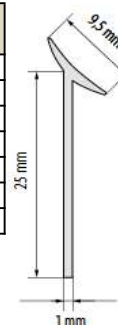

WU Profil uniwersalny maskujący					
Materiał	Kolor	Długość	Ilość	Cena	
PVC	biały	101	420	1	
	czarny	113	420	1	
	kość słoniowa	102	420	1	
	beżowy	103	420	1	
	brąz	110	420	1	
	transparentny	000	420	1