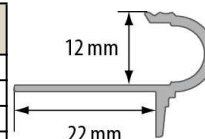

* na zamówienie

PSP12 Profil schodowy półokrągły								
Material	Kolor	0,9 m	1,0 m	1,8 m	2,0 m	2,5 m	2,7 m	3,0 m
aluminium anodowane	srebro							
	złoto							
	szampan*