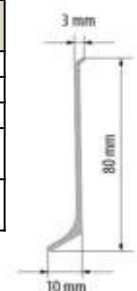

LP100 Listwa przypodłogowa aluminiowa								
Materiał	Kolor	0,9 m	1,0 m	1,8 m	2,0 m	2,5 m	2,7 m	3,0 m
aluminium anodowane	srebro							
	czarny połysk							
	kawa połysk							
	szcztkowy							
	platyna połysk szcztkowy