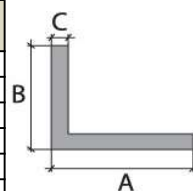

Kątownik różnoramienny							
Materiał	Kolor	Wymiary	Grubość	Ilość	1,0 m	2,0 m	2,6 m
aluminium	srebro naturalne	15x10	2	10			
		20x10	2	10			
		30x20	2	10			
		40x20	2	10			
		50x30	2,5	10			
aluminium anodowane	srebro	20x10	1,5	10			
		30x20	1,5	10			
		40x20	2	10			
PVC	biały	20x10	1,5	10			
		25x20	1,5	10			
		30x20	1,5	10			
		40x10	1,5	10			
	148	17x5	1,5	10			
		20x10	1,5	10			
		17x5	1,5	10			
152	20x10	1,5	10