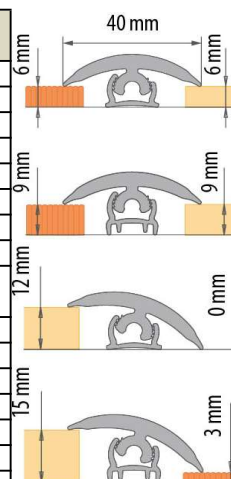

FLEX LINE Elastyczny profil podłogowy						
Materiał	Kolor		3 m	6 m	12 m	
PVC	dąb jasny	68				
	orzech	77				
	dąb szary jasny	78				
	jesion jasny	84				
	biały	89				
	czarny	90				
	kempas	95				
	oliwka					
	amazońska	104				
	klon górski	105				
	hikory	106				
	dąb zamkowy	108				
	wenge	109				
	bambus tajski	116				
	wiąz	117				
	dąb kanadyjski	127				
	dąb reduty	134				
	dąb klasyczny	135				
	dąb riverside	137				
	dąb alabama	141				
	dąb sardynia	157				
	dąb belfast	158				
	jesion kaukaski	159				
dąb aspen	163					
dąb alcanta	175					
dąb alpejski	189					
dąb carballo	205					
dąb modena	211					
dąb ibiza	221					
jesion biały	229