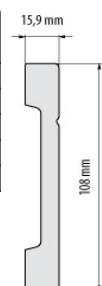

ELEGANCE Listwa przypodłogowa LPC-20				
Material	Kolor	Długość	Ilość	Cena
polistyren ekstrudowany	biały	2,44	18	
	biały satyna	2,44	18	
	srebrny szczotkowany	2,44	18	
	szampan szczotkowany	2,44	18