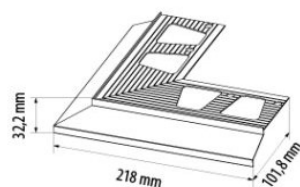

Profil / Профиль
/ Profile

Narożnik / Наружный угловой
/ Corner

Łącznik / Соединитель
/ Linking element

Listwy przypodłogowe

PREMIUM Listwy przypodłogowe					
Materiał	Kolor	Długość	Polysk	Mat	
PVC	dąb jasny	68	2,5 m		
	orzech jasny	69	2,5 m		
	teak	72	2,5 m		
	orzech	77	2,5 m		
	dąb szary jasny	78	2,5 m		
	dąb szary ciemny	79	2,5 m		
	jesion jasny	84	2,5 m		
	teak ciemny	85	2,5 m		
	szary	88	2,5 m		
	biały	89	2,5 m		
	czarny	90	2,5 m		
	pinia	91	2,5 m		
	klon ciemny	92	2,5 m		
	buk	94	2,5 m		
	kempas drzewo tasmańskie	101	2,5 m		
	pecan oliwka amazońska	102	2,5 m		
	klon górski	104	2,5 m		
	hikory	105	2,5 m		
	dąb country	106	2,5 m		
	dąb zamkowy	107	2,5 m		
	venge	108	2,5 m		
	zebrano bambus afrykański	109	2,5 m		
	bambus tajski	112	2,5 m		
	wiąz	115	2,5 m		
	bombay	116	2,5 m		
	klon	117	2,5 m		
	grusza	118	2,5 m		
	dąb newada	119	2,5 m		
	dąb kanadyjski	122	2,5 m		
	orzech afrykański	126	2,5 m		
	jabłoń stara	127	2,5 m		
	dąb reduty	131	2,5 m		
	dąb klasyczny	132	2,5 m		
	dąb riverside	134	2,5 m		
	lasto	135	2,5 m		
	dąb alabama	137	2,5 m		
	jesion baltimore	139	2,5 m		
	dąb medoł	141	2,5 m		
	dąb richmond	142	2,5 m		
	buk rustykalny	143	2,5 m		
	dąb klepka	145	2,5 m		
	castello	148	2,5 m		
	dąb cavalion	151	2,5 m		
	dąb strity	153	2,5 m		
	dąb bagienny	154	2,5 m		
dąb sardynia	155	2,5 m			
dąb belfast	156	2,5 m			
jesion kaukaski	157	2,5 m			
dąb aspen	158	2,5 m			
jesion nordycki	159	2,5 m			
dąb nordycki	163	2,5 m			
dąb bardi	165	2,5 m			
dąb wiking	166	2,5 m			
orzech alpejski	168	2,5 m			
dąb liverpool	169	2,5 m			
dąb skandynawski	170	2,5 m			
dąb alcanta	171	2,5 m			
dąb congo	174	2,5 m			
dąb srebrny	175	2,5 m			
dąb palony	176	2,5 m			
dąb torrington	178	2,5 m			
dąb newport	179	2,5 m			
pecan nevada	180	2,5 m			
	181	2,5 m			
	185	2,5 m			