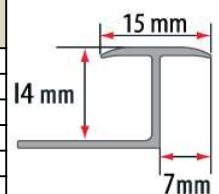

D15P Profil dylatacyjny do łuków								
Materiał	Kolor	0,9 m	1,0 m	1,8 m	2,0 m	2,5 m	2,7 m	3,0 m
aluminium laminowane	mahoń							
	dąb							
	buk							
	jesion							
	olcha							
	dąb rustykalny							
	orzech							
	orzech ciemny							
	orzech złoty							
	teak							
	wenge							
	dąb biały							
	dąb glina							
	dąb szlachetny							
	dąb wiejski							
	dąb jasny							
	dąb naturalny							
	dąb palony							
	dąb złoty							
	dąb canyon							
	dąb hamilton							
	świerk rosario							
	dąb avero							
dąb verden