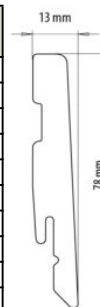

MDF LAMINAT Listwa przypodłogowa FU80L					
Material	Kolor		Długość	Ilość	Cena
MDF	dąb baleary	M118	2,40	10	
	dąb celtycki	M119	2,40	10	
	dąb oxford	M120	2,40	10	
	dąb murano	M121	2,40	10	
	dąb avero	M122	2,40	10	
	dąb popiel	M123	2,40	10	
	dąb jasmin	M124	2,40	10	
	dąb skalisty	M125	2,40	10	
	route 66	M126	2,40	10	
	sapeli	M127	2,40	10	
	orzech	M128	2,40	10	
	pecan wisconsin	M129	2,40	10	
	oiled state	M130	2,40	10	
	dąb cognac	M131	2,40	10