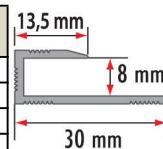

PANEL L Profil zakończeniowy do paneli								
Materiał	Kolor	0,9 m	1,0 m	1,8 m	2,0 m	2,5 m	2,7 m	3,0 m
aluminium laminowane	mahoń							
	dąb							
	buk							
	jesion							
	dąb rustykalny							
	orzech							
	orzech ciemny							
	orzech złoty							
	teak							
	wenge							
	dąb biały							
	dąb glina							
	dąb szlachetny							
	dąb wiejski							
	dąb jasny							
	dąb naturalny							
	dąb palony							
	dąb złoty							
	dąb canyon							
	dąb hamilton							
świerk rosario								
dąb avero								
dąb verden