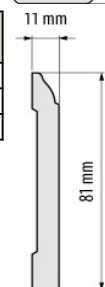

ELEGANCE Listwa przypodłogowa LPC-15				
Material	Kolor	Długość	Ilość	Cena
polistyren ekstrudowany	biały	2,44	29	
	biały satyna	2,44	29