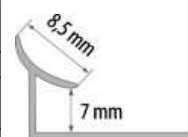

Profil wewnętrzny							
Material	Kolor	Długość	7 mm	8 mm	9 mm	10 mm	12 mm
PVC	marmurek beżowy	2,50					
	marmurek czerwony	2,50					
	piaskowy beżowy	2,50