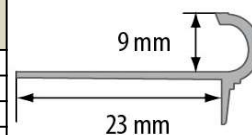

PSP Profil schodowy półokrągły								
Material	Kolor	0,9 m	1,0 m	1,8 m	2,0 m	2,5 m	2,7 m	3,0 m
aluminium	srebro naturalne							
	srebro poler.							
aluminium anodowane	srebro							
	złoto							
	szampan*							
mosiądz	naturalny