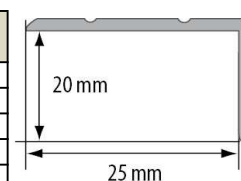

LSW20 Profil schodowy wąski								
Material	Kolor	0,9 m	1,0 m	1,8 m	2,0 m	2,5 m	2,7 m	3,0 m
aluminium anodowane	srebro							
	złoto							
	szampan*							
	ciemny brąz*