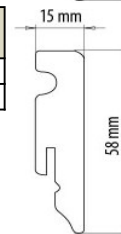

MDF Listwa przypodłogowa RPO62L						
Material	Kolor		Długość	Ilość	Cena	
MDF	biały połysk lakierowany		2,40	10