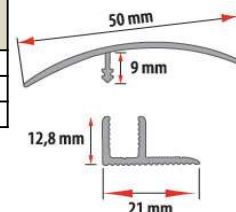

FIX LW50 Listwa ochronna wciskana								
Materiał	Kolor	0,9 m	1,0 m	1,8 m	2,0 m	2,5 m	2,7 m	3,0 m
aluminium anodowane	srebro							
	złoto