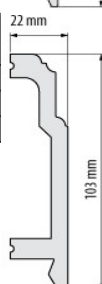

ELEGANCE Listwa przypodłogowa LPC-26				
Material	Kolor	Długość	Ilość	Cena
polistyren ekstrudowany	biały	2,44	16	
	biały satyna	2,44	16