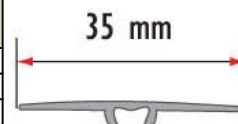

LWP35 Listwa ochronna wciskana płaska								
Material	Kolor	0,9 m	1,0 m	1,8 m	2,0 m	2,5 m	2,7 m	3,0 m
aluminium anodowane	srebro							
	złoto							
	szampan*