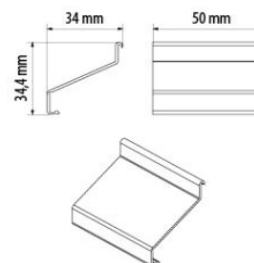

Profil / Профиль
/ Profile

Narożnik / Наружный угловой
/ Corner

Łącznik / Соединитель
/ Linking element

Listwy przypodłogowe

PREMIUM Listwy przypodłogowe					
Materiał	Kolor	Długość	Polysk	Mat	
PVC	dąb jasny	68	2,5 m		
	orzech jasny	69	2,5 m		
	teak	72	2,5 m		
	orzech	77	2,5 m		
	dąb szary jasny	78	2,5 m		
	dąb szary ciemny	79	2,5 m		
	jesion jasny	84	2,5 m		
	teak ciemny	85	2,5 m		
	szary	88	2,5 m		
	biały	89	2,5 m		
	czarny	90	2,5 m		
	pinia	91	2,5 m		
	klon ciemny	92	2,5 m		
	buk	94	2,5 m		
	kempas drzewo tasmańskie	101	2,5 m		
	pecan oliwka amazońska	102	2,5 m		
	klon górski	104	2,5 m		
	hikory	105	2,5 m		
	dąb country	106	2,5 m		
	dąb zamkowy	107	2,5 m		
	venge	108	2,5 m		
	zebrano bambus afrykański	109	2,5 m		
	bambus tajski	112	2,5 m		
	wiąz	115	2,5 m		
	bombay	116	2,5 m		
	klon	117	2,5 m		
	grusza	118	2,5 m		
	dąb newada	119	2,5 m		
	dąb kanadyjski	122	2,5 m		
	orzech afrykański	126	2,5 m		
	jabłoń stara	127	2,5 m		
	dąb reduty	131	2,5 m		
	dąb klasyczny	132	2,5 m		
	dąb riverside	134	2,5 m		
	lasto	135	2,5 m		
	dąb alabama	137	2,5 m		
	jesion baltimore	139	2,5 m		
	dąb medoł	141	2,5 m		
	dąb richmond	142	2,5 m		
	buk rustykalny	143	2,5 m		
	dąb klepka	145	2,5 m		
	castello	148	2,5 m		
	dąb cavalion	151	2,5 m		
	dąb strity	153	2,5 m		
	dąb bagienny	154	2,5 m		
dąb sardynia	155	2,5 m			
dąb belfast	156	2,5 m			
jesion kaukaski	157	2,5 m			
dąb aspen	158	2,5 m			
jesion nordycki	159	2,5 m			
dąb nordycki	163	2,5 m			
dąb bardi	165	2,5 m			
dąb wiking	166	2,5 m			
orzech alpejski	168	2,5 m			
dąb liverpool	169	2,5 m			
dąb skandynawski	170	2,5 m			
dąb alcanta	171	2,5 m			
dąb congo	174	2,5 m			
dąb srebrny	175	2,5 m			
dąb palony	176	2,5 m			
dąb torrington	178	2,5 m			
dąb newport	179	2,5 m			
pecan nevada	180	2,5 m			
	181	2,5 m			
	185	2,5 m			