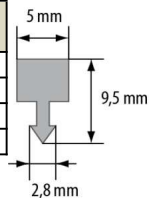

FUGA5 Profil fugowy kwadratowy								
Material	Kolor	0,9 m	1,0 m	1,8 m	2,0 m	2,5 m	2,7 m	3,0 m
mosiądz	naturalny							
mosiądz	chromowany*