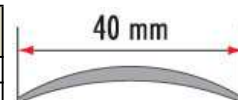

LPO40K Listwa ochronna owalna szeroka klejona								
Material	Kolor	0,9 m	1,0 m	1,8 m	2,0 m	2,5 m	2,7 m	3,0 m
aluminium laminowane	mahoń							
	dąb							
	buk							
	orzech							
	orzech złoty							
	teak							
	wenge							
	dąb biały							
	dąb glina							
	dąb szlachetny							
	dąb wiejski							
	dąb jasny							
	dąb naturalny							
	dąb palony							
	dąb złoty							
	dąb canyon							
	dąb hamilton							
świerk rosario								
dąb avero								
dąb verden