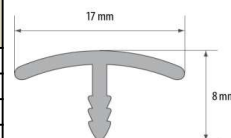

T17 Profil fugowy		
Material	Kolor	2,75 m
PVC	biały	
	kremowy	
	szary jasny	
	szary ciemny	
	czarny	
	kość słoniowa	
	mahoń	
	buk	
	jasny buk	
	orzech grecki	
	dąb	
	orzech	
	dąb jasny	
	sosna	
	jesion	
	klon	
	klon górski	
	dąb kredowy	
	dąb kanadyjski	
	wenge	
wiśnia