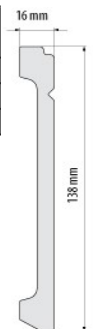

ELEGANCE Listwa przypodłogowa LPC-30				
Material	Kolor	Długość	Ilość	Cena
polistyren ekstrudowany	biały	2,44	14	
	biały satyna	2,44	14