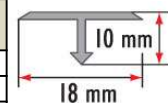

T18 Profil fugowy łączący								
Material	Kolor	0,9 m	1,0 m	1,8 m	2,0 m	2,5 m	2,7 m	3,0 m
aluminium	srebro naturalne							
	srebro poler.							
aluminium anodowane	srebro							
	złoto							
	szampan*							
	oliwka*							
mosiądz	naturalny							
mosiądz	polerowany							
mosiądz	chromowany