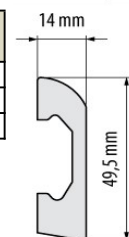

ELEGANCE Listwa przypodłogowa LPC-04				
Material	Kolor	Długość	Ilość	Cena
polistyren ekstrudowany	biały	2,44	40	
	biały satyna	2,44	40