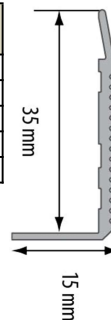

LSS Profil schodowy szeroki								
Materiał	Kolor	0,9 m	1,0 m	1,8 m	2,0 m	2,5 m	2,7 m	3,0 m
aluminium anodowane	srebro							
	złoto							
	szampan*