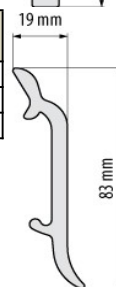

ELEGANCE Listwa przypodłogowa LPC-16				
Material	Kolor	Długość	Ilość	Cena
polistyren ekstrudowany	biały	2,44	27	
	biały satyna	2,44	27