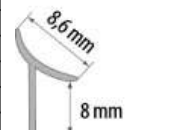

Profil wewnętrzny							
Materiał	Kolor	Długość	7 mm	8 mm	9 mm	10 mm	12 mm
PCV	biały	2,50					
	kość słoniowa	2,50					
	beżowy	2,50					
	szary jasny	2,50					
	szary ciemny	2,50					
	karmel	2,50					
	brązowy	2,50					
	czarny	2,50					
	ciemny brąz	2,50					
	czekoladowy	2,50					
	srebrny mat	2,50					
	błękit	2,50					
	jasny beż	2,50					
	jasny brąz	2,50					
	jasny groszek	2,50					
	ciemny karmel	2,50					
	srebrny	2,50					
	marmurek szary	2,50					
	jasny	2,50