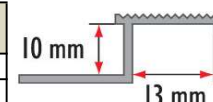

ZET Profil schodowy								
Material	Kolor	0,9 m	1,0 m	1,8 m	2,0 m	2,5 m	2,7 m	3,0 m
aluminium	srebro naturalne							
	srebro poler.							
aluminium anodowane	srebro							
	złoto							
mosiądz	naturalny							
	chromowany*