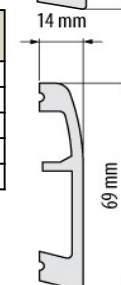

ELEGANCE Listwa przypodłogowa LPC-06				
Material	Kolor	Długość	Ilość	Cena
polistyren ekstrudowany	biały	2,44	30	
	biały satyna	2,44	30	
	srebrny szczotkowany	2,44	30	
	szampan szczotkowany	2,44	30