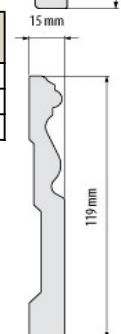

ELEGANCE Listwa przypodłogowa LPC-09				
Material	Kolor	Długość	Ilość	Cena
polistyren ekstrudowany	biały	2,44	16	
	biały satyna	2,44	16