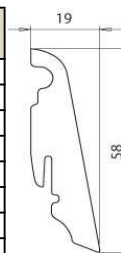

SUPERB Listwa przypodłogowa drewniana						
Material	Kolor		Długość	Ilość	Cena	
drewno liściaste	dąb klasyczny	001	2,20	10		
	dąb biały	002	2,20	10		
	dąb stovi	003	2,20	10		
	dąb czarny	004	2,20	10		
	dąb kongo	005	2,20	10		
	dąb koviża	007	2,20	10		
	dąb brązowy	009	2,20	10		
	dąb stary	010	2,20	10		
	dąb rustykalny	012	2,20	10		
	klon	013	2,20	10		
	dąb naturalny	014	2,20	10		
	dąb lakierowany	015	2,20	10