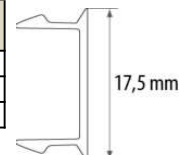

LED LINE do listew przypodłogowych PREMIUM

Material	Kolor	Długość	Ilość	Mat
PVC	transparentny	2,5 m	20	
	mleczny	2,5 m	20	

HI-LINE Listwa przypodłogowa					
Material	Kolor		Długość	Ilość	Mat
PVC	biały	89	2,5 m	20	
	oliwka				
	amazońska	104	2,5 m	20	
	klon górski	105	2,5 m	20	
	hikory	106	2,5 m	20	
	dąb newada	126	2,5 m	20	
	dąb kanadyjski	127	2,5 m	20	
	dąb klasyczny	135	2,5 m	20	
	dąb alabama	141	2,5 m	20	
	jesion baltimore	142	2,5 m	20	
	dąb aspen	163	2,5 m	20	
	dąb alcanta	175	2,5 m	20	
	wenge ciemny	200	2,5 m	20	
	aluminium szczotkowane	201	2,5 m	20	
	dąb cytryn	230	2,5 m	20	
	dąb magnacki	231	2,5 m	20	
	dąb hokaido	232	2,5 m	20	
	dąb dorian	233	2,5 m	20	
	dąb malajski	234	2,5 m	20	
	dąb belweder	235	2,5 m	20	
	dąb kantabryjski	236	2,5 m	20	
	cytryn	240	2,5 m	20	
	belweder	241	2,5 m	20	
	lena	242	2,5 m	20	
	dąb avero	267	2,5 m	20	
	dąb canyon	268	2,5 m	20	
	gawor	276	2,5 m	20	
	fernandes	277	2,5 m	20	
lucknor	278	2,5 m	20		
devenport	279	2,5 m	20		
horsham	280	2,5 m	20		
biały do malowania		2,5 m	20		