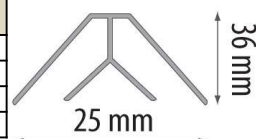

PODBITKA Listwa kątowna wewnętrzna				
Material	Kolor	Długość	Ilość	Cena
PVC	biały	300	10	
	brązowy	300	10	
	grafit	300	10