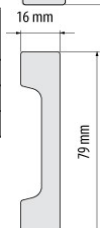

ELEGANCE Listwa przypodłogowa LPC-28				
Material	Kolor	Długość	Ilość	Cena
polistyren ekstrudowany	biały	2,44	25	
	biały satyna	2,44	25