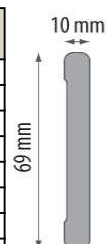

Opaska drzwiowa prosta				
Material	Kolor	Długość	Ilość	Cena
PVC	biały	220	20	
	sosna	220	20	
	dąb jasny	220	20	
	dąb ciemny	220	20	
	orzech	220	20	
	mahoń	220	20	
	orzech włoski	220	20	
	wierzba	220	20	
	olcha czerwona	220	20	
	wenge	220	20	
	dąb klasyczny	220	20	
	jesion kaukaski	220	20	
	mleczny	220	20	
	szary jasny	220	20	
	szary ciemny	220	20