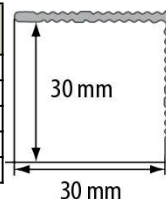

30RR Profil schodowy obustronnie ryflowany								
Materiał	Kolor	0,9 m	1,0 m	1,8 m	2,0 m	2,5 m	2,7 m	3,0 m
aluminium anodowane	srebro							
	złoto							
	szampan*