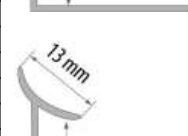

Profil wewnętrzny szeroki							
Material	Kolor	Długość	7 mm	8 mm	9 mm	10 mm	12 mm
PCV	biały	2,50					
	kość słoniowa	2,50					
	beżowy	2,50					
	szary jasny	2,50					
	szary ciemny	2,50					
	karmel	2,50					
	czerwony	2,50					
	brązowy	2,50					
	czarny	2,50					
	ciemny brąz	2,50					
	czekoladowy	2,50					
	srebrny mat	2,50					
	błękit	2,50					
	różowy jasny	2,50					
	seledynowy	2,50					
	jasny beż	2,50					
	jasny brąz	2,50					
	jasny groszek	2,50					
	ciemny karmel	2,50					
	złoty	2,50					
	srebrny	2,50					
	marmurek szary jasny	2,50					
	marmurek beżowy	2,50					
	marmurek zielony	2,50					
	marmurek czerwony	2,50					
	marmurek niebieski	2,50					
	granit czarny	2,50					
	piaskowy beżowy	2,50					
	brąz italian burl	2,50					
	jasny brąz castello burl	2,50					
	marmurek błękitny	2,50					
	marmurek różowy jasny	2,50					
	marmurek seledynowy	2,50					
jasna trawa	2,50						
wanilia	2,50						
krem różowy	2,50