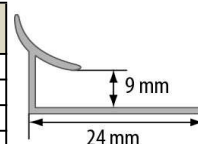

WEWN Profil wewnętrzny								
Materiał	Kolor	0,9 m	1,0 m	1,8 m	2,0 m	2,5 m	2,7 m	3,0 m
aluminium	srebro naturalne							
	srebro poler.							
aluminium anodowane	srebro							
	złoto							
mosiądz	naturalny*							
	polerowany*