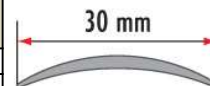

LPO30K Listwa ochronna owalna wąska klejona								
Material	Kolor	0,9 m	1,0 m	1,8 m	2,0 m	2,5 m	2,7 m	3,0 m
aluminium anodowane	srebro							
	złoto							
	szampan*							
	ciemny brąz*