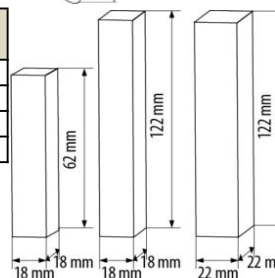

Mocowanie do listew przypodłogowych MDF (opakowanie 30szt.)				
Materiał	Kolor	Długość	Rozmiar	Cena
PVC	czarny	-	-