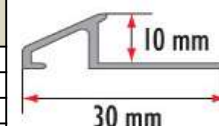

SKOS Profil najazdowy skośny								
Materiał	Kolor	0,9 m	1,0 m	1,8 m	2,0 m	2,5 m	2,7 m	3,0 m
aluminium	srebro naturalne							
aluminium anodowane	srebro							
	złoto							
mosiądz	naturalny							
	polerowany*