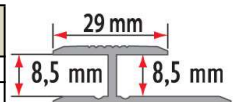

PANEL P Profil połączeniowy do paneli								
Material	Kolor	0,9 m	1,0 m	1,8 m	2,0 m	2,5 m	2,7 m	3,0 m
aluminium anodowane	srebro							
	złoto							
	szampan*