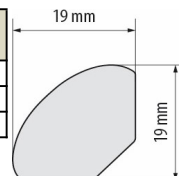

ELEGANCE Listwa przypodłogowa LPC-12				
Material	Kolor	Długość	Ilość	Cena
polistyren ekstrudowany	biały	2,44	100	
	biały satyna	2,44	100