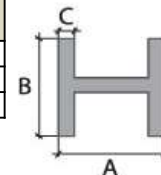

Forma H							
Materiał	Kolor	Wymiary	Grubość	Ilość	1,0 m	2,0 m	2,6 m
aluminium anodowane	srebro	20,5x17	1	10			
	złoto	20,5x17	1	10