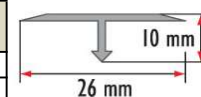

T26 Profil fugowy łączący								
Material	Kolor	0,9 m	1,0 m	1,8 m	2,0 m	2,5 m	2,7 m	3,0 m
aluminium	srebro naturalne							
	srebro poler.							
aluminium anodowane	srebro							
	złoto							
	szampan*							
	oliwka*							
mosiądz	naturalny							
mosiądz	polerowany							
mosiądz	chromowany