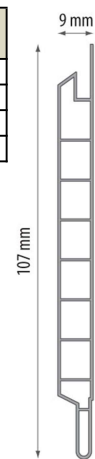

PODBITKA Panele ściennie				
Material	Kolor	Wymiar	Ilość	Cena m2
PVC	biały	10x260	10	
	brązowy	10x260	10	
	grafit	10x260	10