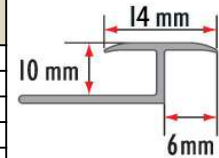

D14P Profil dylatacyjny do łuków								
Materiał	Kolor	0,9 m	1,0 m	1,8 m	2,0 m	2,5 m	2,7 m	3,0 m
aluminium	srebro naturalne							
	srebro poler.							
aluminium anodowane	srebro							
	złoto							
	szampan*							
mosiądz	naturalny							
	polerowany