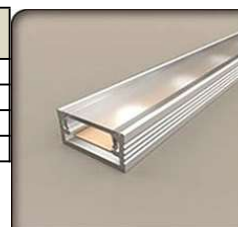

Profil prosty z osłonką do taśmy led								
Material	Kolor	0,9 m	1,0 m	1,8 m	2,0 m	2,5 m	2,7 m	3,0 m
aluminium naturalne	transparentny							
	mleczny							
	mrożony