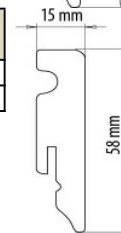

MDF Listwa przypodłogowa FU62L						
Material	Kolor		Długość	Ilość	Cena	
MDF	biały matowy		2,40	10