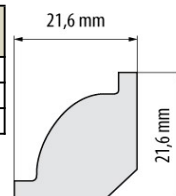

ELEGANCE Listwa przypodłogowa LPC-01				
Material	Kolor	Długość	Ilość	Cena
polistyren ekstrudowany	biały	2,44	100	
	biały satyna	2,44	100