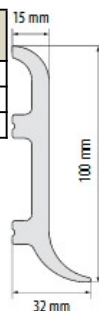

ELEGANCE Listwa przypodłogowa LPC-40				
Materiał	Kolor	Długość	Ilość	Cena
polistyren ekstrudowany	biały	2,44	14	
	biały satyna	2,44	14