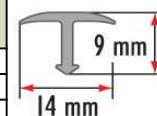

FG14 Profil fugowy gładki								
Material	Kolor	0,9 m	1,0 m	1,8 m	2,0 m	2,5 m	2,7 m	3,0 m
aluminium	srebro naturalne							
	srebro poler.							
aluminium anodowane	srebro							
	złoto							
mosiądz	polerowany