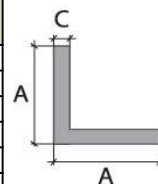

Kątownik równoramienny								
Materiał	Kolor	Wymiary	Grubość	Ilość	1,0 m	2,0 m	2,6 m	
aluminium	srebro naturalne	10x10						
		12x12						
		15x15						
		20x20						
		25x25						
		30x30						
aluminium anodowane	srebro	10x10						
		12x12						
		15x15						
		20x20						
		25x25						
	złoto	12x12						
		15x15						
		20x20						
	szampan naturalny	20x20						
mosiądz	naturalny	20x20						
PVC	biały	10x10						
		15x15						
		20x20						
		25x25						
		30x30						
		40x40						
	107	10x10						
		15x15						
		20x20						
		25x25						
		30x30						
		40x40						
	112	15x15						
		20x20						
		25x25						
	115	15x15						
		20x20						
		25x25						
	128	15x15						
		20x20						
		25x25						
144	20x20							
	25x25							
	20x20							
148	20x20							
	20x20							
152	20x20