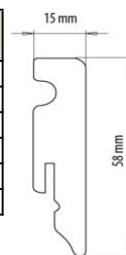

MDF LAMINAT Listwa przypodłogowa FU62L					
Materiał	Kolor		Długość	Ilość	Cena
MDF	dąb espresso	M102	2,40	10	
	dąb popielaty	M103	2,40	10	
	dąb krystaliczny	M105	2,40	10	
	orzech	M107	2,40	10	
	dąb antyczny	M108	2,40	10