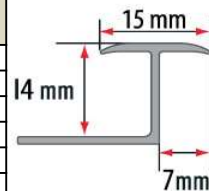

D15P Profil dylatacyjny do łuków								
Materiał	Kolor	0,9 m	1,0 m	1,8 m	2,0 m	2,5 m	2,7 m	3,0 m
aluminium	srebro naturalne							
	srebro poler.							
aluminium anodowane	srebro							
	złoto							
	szampan*