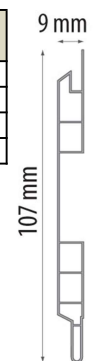

PODBITKA Listwa wentylacyjna				
Material	Kolor	Długość	Ilość	Cena
PVC	biały	300	10	
	brązowy	300	10	
	grafit	300	10