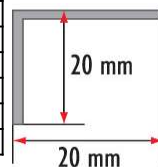

20PK Profil schodowy narożny								
Materiał	Kolor	0,9 m	1,0 m	1,8 m	2,0 m	2,5 m	2,7 m	3,0 m
aluminium laminowane	mahoń							- długość 1,35m
	dąb							- długość 1,35m
	buk							- długość 1,35m
	dąb rustykalny							- długość 1,35m
	orzech							- długość 1,35m
	orzech ciemny							- długość 1,35m
	orzech złoty							- długość 1,35m
	teak							- długość 1,35m
	wenge							- długość 1,35m
	dąb biały							- długość 1,35m
	dąb glina							- długość 1,35m
	dąb szlachetny							- długość 1,35m
	dąb wiejski							- długość 1,35m
	dąb jasny							- długość 1,35m
	dąb naturalny							- długość 1,35m
	dąb palony							- długość 1,35m
	dąb złoty							- długość 1,35m
	dąb canyon							- długość 1,35m
	dąb hamilton							- długość 1,35m
	świerk rosario							- długość 1,35m
dąb avero							- długość 1,35m	
dąb verden							- długość 1,35m	