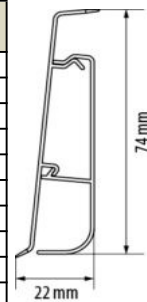

HI-LINE PRESTIGE Listwa przypodłogowa					
Materiał	Kolor	Długość	Ilość	Mat	
PVC	dąb szary jasny	78	2,5 m	20	
	biały	89	2,5 m	20	
	hikory	106	2,5 m	20	
	dąb newada	126	2,5 m	20	
	dąb klasyczny	135	2,5 m	20	
	dąb alabama	141	2,5 m	20	
	jesion baltimore	142	2,5 m	20	
	dąb richmond	145	2,5 m	20	
	dąb sardynia	157	2,5 m	20	
	dąb belfast	158	2,5 m	20	
	dąb aspen	163	2,5 m	20	
	dąb alcanta	175	2,5 m	20	
	wenge ciemny	200	2,5 m	20	
	aluminium szczotkowane	201	2,5 m	20	
	dąb chillout	208	2,5 m	20	
	dąb hokaido	232	2,5 m	20	
	dąb kantabryjski	236	2,5 m	20	
	wood	247	2,5 m	20	
	stone1	253	2,5 m	20	
	goth clear	256	2,5 m	20	
	aluminium szczotkowane białe	266	2,5 m	20	
	dąb masale	281	2,5 m	20	
	dąb narwik	282	2,5 m	20	
	dąb nike	283	2,5 m	20	
	dąb leonardo	284	2,5 m	20	
	platan malibu	285	2,5 m	20	
	hikora disco	286	2,5 m	20	
	orzech blues	287	2,5 m	20	
	dąb jaśminowy	288	2,5 m	20	
	jesion santiago	289	2,5 m	20	
dąb celtycki	290	2,5 m	20		
biały do malowania		2,5 m	20