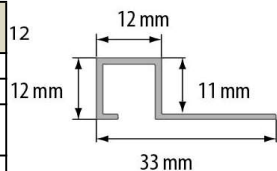

PKK1112 Profil krawędziowy kwadratowy								
Materiał	Kolor	0,9 m	1,0 m	1,8 m	2,0 m	2,5 m	2,7 m	3,0 m
aluminium anodowane	tytan							
	srebro połysk szcztokowany							
	szampan poł. szcztokowany							
	czarny połysk szcztokowany							
	platyna połysk szcztokowany							
	srebro połysk							
	czarny połysk							
	opal połysk							
	tytan							
	szcztokowany