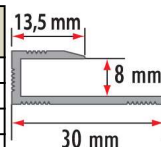

PANEL L Profil zakończeniowy do paneli								
Material	Kolor	0,9 m	1,0 m	1,8 m	2,0 m	2,5 m	2,7 m	3,0 m
aluminium anodowane	srebro							
	złoto							
	szampan*