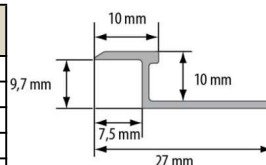

ZET PLP Profil połączeniowy płaski do łuków								
Materiał	Kolor	0,9 m	1,0 m	1,8 m	2,0 m	2,5 m	2,7 m	3,0 m
aluminium	srebro naturalne							
	srebro poler.*							
aluminium anodowane	srebro							
	złoto							
	szampan*