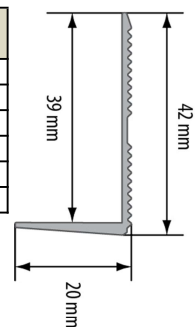

LSSR Profil schodowy szeroki ryflowany								
Material	Kolor	0,9 m	1,0 m	1,8 m	2,0 m	2,5 m	2,7 m	3,0 m
aluminium anodowane	srebro							
	złoto							
	szampan*							
	ciemny brąz*							

LSS ZG Profil schodowy szeroki z gumą								
Material	Kolor	0,9 m	1,0 m	1,8 m	2,0 m	2,5 m	2,7 m	3,0 m
aluminium	srebro poler							
aluminium anodowane	srebro							
	złoto							
	szampan*