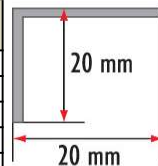

20PK Profil schodowy narożny								
Materiał	Kolor	0,9 m	1,0 m	1,8 m	2,0 m	2,5 m	2,7 m	3,0 m
aluminium laminowane	mahoń							- długość 1,35m
	dąb							- długość 1,35m
	buk							- długość 1,35m
	dąb rustykalny							- długość 1,35m
	orzech							- długość 1,35m
	orzech ciemny							- długość 1,35m
	orzech złoty							- długość 1,35m
	teak							- długość 1,35m
	wenge							- długość 1,35m
	dąb biały							- długość 1,35m
	dąb glina							- długość 1,35m
	dąb szlachetny							- długość 1,35m
	dąb wiejski							- długość 1,35m
	dąb jasny							- długość 1,35m
	dąb naturalny							- długość 1,35m
	dąb palony							- długość 1,35m
	dąb złoty							- długość 1,35m
	dąb canyon							- długość 1,35m
	dąb hamilton							- długość 1,35m
	świerk rosario							- długość 1,35m
dąb avero							- długość 1,35m	
dąb verden							- długość 1,35m	