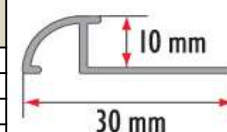

OWAL Profil najazdowy owalny								
Materiał	Kolor	0,9 m	1,0 m	1,8 m	2,0 m	2,5 m	2,7 m	3,0 m
aluminium	srebro naturalne							
	srebro poler.							
aluminium anodowane	srebro							
	złoto							
mosiądz	naturalny