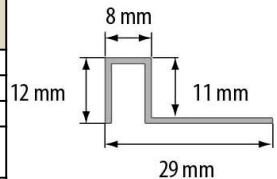

PKK1108 Profil krawędziowy kwadratowy								
Materiał	Kolor	0,9 m	1,0 m	1,8 m	2,0 m	2,5 m	2,7 m	3,0 m
aluminium anodowane	srebro							
	tytan							
	czarny połysk szcztokowany							
	platyna połysk szcztokowany							
	czarny połysk opal połysk							
	tytan							
	szcztokowany							
	mosiądz chromowany