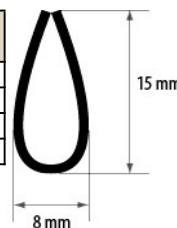

PM18 Profil meblowy					
Materiał	Kolor	Długość	Ilość	Cena	
PVC	biały	101	260	10	
	czarny	107	260	10	
		152	260	10	
		160	260	10	
		161	260	10	
		162	260	10	
		163	260	10	
		164	260	10	
		165	260	10	
		166	260	10	
	167	260	10