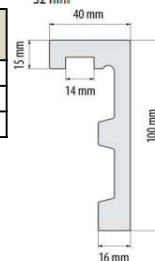

ELEGANCE Listwa przypodłogowa LK-01				
Materiał	Kolor	Długość	Ilość	Cena
polistyren ekstrudowany	biały	2,44	11	
	biały satyna	2,44	11