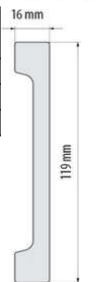

ELEGANCE Listwa przypodłogowa LPC-31				
Material	Kolor	Długość	Ilość	Cena
polistyren ekstrudowany	biały	2,44	15	
	biały satyna	2,44	15