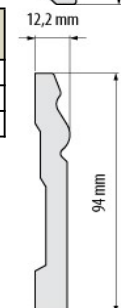

ELEGANCE Listwa przypodłogowa LPC-08				
Material	Kolor	Długość	Ilość	Cena
polistyren ekstrudowany	biały	2,44	23	
	biały satyna	2,44	23