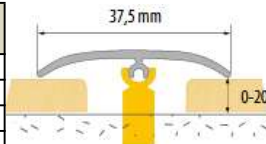

LW37 Listwa ochronna wciskana								
Materiał	Kolor	0,9 m	1,0 m	1,8 m	2,0 m	2,5 m	2,7 m	3,0 m
aluminium anodowane	srebro							
	złoto							
	szampan