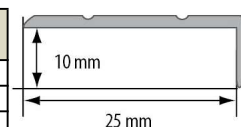

LSW10 Profil schodowy wąski								
Material	Kolor	0,9 m	1,0 m	1,8 m	2,0 m	2,5 m	2,7 m	3,0 m
aluminium anodowane	srebro							
	złoto							
	szampan*							
	oliwka*							
mosiądz	naturalny