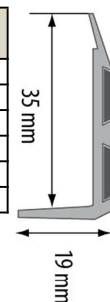

LSS ZG Profil schodowy szeroki z gumą								
Material	Kolor	0,9 m	1,0 m	1,8 m	2,0 m	2,5 m	2,7 m	3,0 m
aluminium	srebro poler							
aluminium anodowane	srebro							
	złoto							
	szampan*