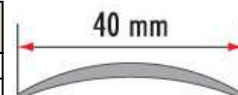

LPO40 Listwa ochronna owalna szeroka								
Material	Kolor	0,9 m	1,0 m	1,8 m	2,0 m	2,5 m	2,7 m	3,0 m
aluminium anodowane	srebro							
	złoto							
	szampan*							
	ciemny brąz*