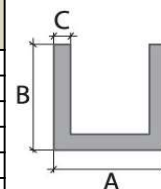

Forma U							
Materiał	Kolor	Wymiary	Grubość	Ilość	1,0 m	2,0 m	2,6 m
aluminium	srebro naturalne	10x8	1,5	10			
		12x12	2	10			
		20x10	1,5	10			
aluminium anodowane	srebro	10x8	1,5	10			
		16x13	1,5	10			
		20,5x9	1	10			
		20x10	1,5	10			
	złoto	20x20	1,5	10			
		20,5x9	1	10