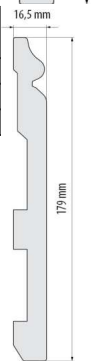

ELEGANCE Listwa przypodłogowa LPC-33				
Material	Kolor	Długość	Ilość	Cena
polistyren ekstrudowany	biały	2,44	10	
	biały satyna	2,44	10