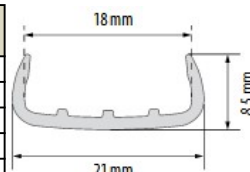

Profil klamrowy				
Materiał	Kolor	Długość	Ilość	Cena
PVC	biały	100	10	
	biały	200	10	
	czarny	100	10	

PM18 Profil meblowy					
Materiał	Kolor	Długość	Ilość	Cena	
PVC	biały	101	260	10	
	czarny	107	260	10	
		152	260	10	
		160	260	10	
		161	260	10	
		162	260	10	
		163	260	10	
		164	260	10	
		165	260	10	
		166	260	10	
	167	260	10		