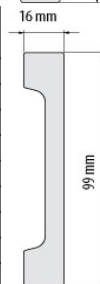

ELEGANCE Listwa przypodłogowa LPC-29				
Material	Kolor	Długość	Ilość	Cena
polistyren ekstrudowany	biały	2,44	18	
	biały satyna	2,44	18	
	złoty	2,44	18	
	srebrny	2,44	18	
	dąb alabama	2,44	18	
	dąb aspen	2,44	18	
	dąb kantabryjski	2,44	18	
	dąb bagienny	2,44	18