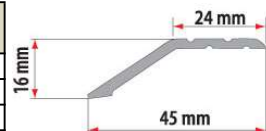

LPS16 Listwa ochronna skośna								
Material	Kolor	0,9 m	1,0 m	1,8 m	2,0 m	2,5 m	2,7 m	3,0 m
aluminium anodowane	srebro							
	złoto