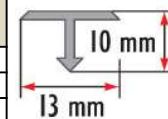

T13 Profil fugowy łączący								
Material	Kolor	0,9 m	1,0 m	1,8 m	2,0 m	2,5 m	2,7 m	3,0 m
aluminium	srebro naturalne							
	srebro poler.							
aluminium anodowane	srebro							
	złoto							
	szampan*							
	oliwka*							
mosiądz	naturalny							
mosiądz	polerowany							
mosiądz	chromowany