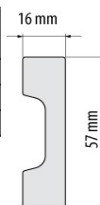

ELEGANCE Listwa przypodłogowa LPC-27				
Material	Kolor	Długość	Ilość	Cena
polistyren ekstrudowany	biały	2,44	30	
	biały satyna	2,44	30