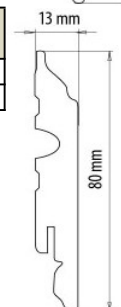

MDF Listwa przypodłogowa FU82L						
Material	Kolor		Długość	Ilość	Cena	
MDF	biały matowy		2,40	10