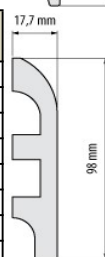

ELEGANCE Listwa przypodłogowa LPC-19				
Material	Kolor	Długość	Ilość	Cena
polistyren ekstrudowany	biały	2,44	16	
	biały satyna	2,44	16	
	złoty	2,44	16	
	srebrny	2,44	16	
	dąb alabama	2,44	16	
	dąb aspen	2,44	16	
	dąb kantabryjski	2,44	16	
	dąb bagienny	2,44	16