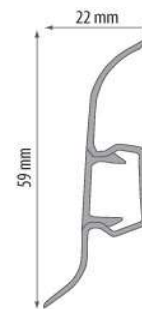

Profil / Профиль
/ Profile

Narożnik / Наружный угловой
/ Corner

Łącznik / Соединитель
/ Linking element

Listwy przypodłogowe

PREMIUM Listwy przypodłogowe					
Materiał	Kolor	Długość	Polysk	Mat	
PVC	dąb jasny	68	2,5 m		
	orzech jasny	69	2,5 m		
	teak	72	2,5 m		
	orzech	77	2,5 m		
	dąb szary jasny	78	2,5 m		
	dąb szary ciemny	79	2,5 m		
	jesion jasny	84	2,5 m		
	teak ciemny	85	2,5 m		
	szary	88	2,5 m		
	biały	89	2,5 m		
	czarny	90	2,5 m		
	pinia	91	2,5 m		
	klon ciemny	92	2,5 m		
	buk	94	2,5 m		
	kempas drzewo tasmańskie	101	2,5 m		
	pecan oliwka amazońska	102	2,5 m		
	klon górski	104	2,5 m		
	hikory	105	2,5 m		
	dąb country	106	2,5 m		
	dąb zamkowy	107	2,5 m		
	venge	108	2,5 m		
	zebrano bambus afrykański	109	2,5 m		
	bambus tajski	112	2,5 m		
	wiąz	115	2,5 m		
	bombay	116	2,5 m		
	klon	117	2,5 m		
	grusza	118	2,5 m		
	dąb newada	119	2,5 m		
	dąb kanadyjski	122	2,5 m		
	orzech afrykański	126	2,5 m		
	jabłoń stara	127	2,5 m		
	dąb reduty	131	2,5 m		
	dąb klasyczny	132	2,5 m		
	dąb riverside	134	2,5 m		
	lasto	135	2,5 m		
	dąb alabama	137	2,5 m		
	jesion baltimore	139	2,5 m		
	dąb medoł	141	2,5 m		
	dąb richmond	142	2,5 m		
	buk rustykalny	143	2,5 m		
	dąb klepka	145	2,5 m		
	castello	148	2,5 m		
	dąb cavalion	151	2,5 m		
	dąb strity	153	2,5 m		
	dąb bagienny	154	2,5 m		
dąb sardynia	155	2,5 m			
dąb belfast	156	2,5 m			
jesion kaukaski	157	2,5 m			
dąb aspen	158	2,5 m			
jesion nordycki	159	2,5 m			
dąb nordycki	163	2,5 m			
dąb bardi	165	2,5 m			
dąb wiking	166	2,5 m			
orzech alpejski	168	2,5 m			
dąb liverpool	169	2,5 m			
dąb skandynawski	170	2,5 m			
dąb alcanta	171	2,5 m			
dąb congo	174	2,5 m			
dąb srebrny	175	2,5 m			
dąb palony	176	2,5 m			
dąb torrington	178	2,5 m			
dąb newport	179	2,5 m			
pecan nevada	180	2,5 m			
	181	2,5 m			
	185	2,5 m			