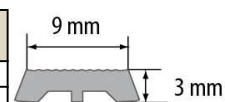

Nakładka do profili schodowych								
Material	Kolor	0,9 m	1,0 m	1,8 m	2,0 m	2,5 m	2,7 m	3,0 m
guma	czarny