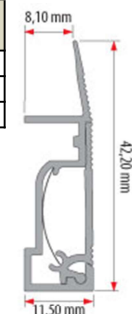

CLICK Listwa ochronna skośna otwierana								
Material	Kolor	0,9 m	1,0 m	1,8 m	2,0 m	2,5 m	2,7 m	3,0 m
aluminium anodowane	srebro							
	złoto