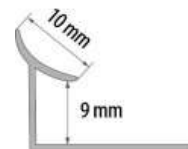

Profil wewnętrzny							
Material	Kolor	Długość	7 mm	8 mm	9 mm	10 mm	12 mm
PVC	marmurek beżowy	2,50					
	marmurek czerwony	2,50					
	piaskowy beżowy	2,50