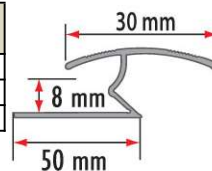

ZET O FLEX Profil dylatacyjny do wykładzin

Materiał	Kolor	0,9 m	1,0 m	1,8 m	2,0 m	2,5 m	2,7 m	3,0 m
aluminium	srebro							
	złoto