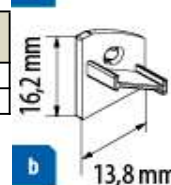

a

Zaślepka profilu kątownego do taśmy led		
Material	Kolor	Szt.
PVC	srebro