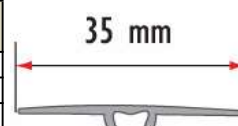

LWP35 Listwa ochronna wciskana płaska								
Material	Kolor	0,9 m	1,0 m	1,8 m	2,0 m	2,5 m	2,7 m	3,0 m
aluminium laminowane	mahoń							
	dąb							
	buk							
	jesion							
	olcha							
	dąb rustykalny							
	orzech							
	orzech ciemny							
	orzech złoty							
	teak							
	wenge							
	dąb biały							
	dąb glina							
	dąb szlachetny							
	dąb wiejski							
	dąb jasny							
	dąb naturalny							
	dąb palony							
	dąb złoty							
	dąb canyon							
dąb hamilton								
świerk rosario								
dąb avero								
dąb verden