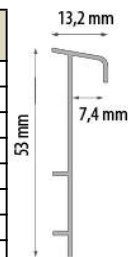

DWO Listwa do wykładzin ożebrowana								
Material	Kolor	0,9 m	1,0 m	1,8 m	2,0 m	2,5 m	2,7 m	3,0 m
PVC	biały							
	kość słoniowa							
	beżowy							
	szary jasny							
	szary ciemny							
	karmel							
	brąz							
	czarny							
	czekoladowy							
srebrny mat								
grafitowy