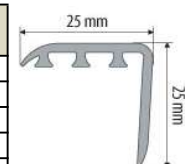

KL Kątownik progowy PVC 25x25								
Materiał	Kolor	0,9 m	1,0 m	1,8 m	2,0 m	2,5 m	2,7 m	3,0 m
PVC	buk							
	dąb							
	dąb biały							
	dąb glina							
	dąb rustykalny							
	dąb szlachetny							
	dąb wiejski							
	mahoń							
	orzech							
	orzech ciemny							
	orzech złoty							
	teak							
	wenge							
	dąb jasny							
	dąb naturalny							
	dąb palony							
	dąb złoty							
	dąb canyon							
	dąb hamilton							
	świerk rosario							
	dąb avero							
	dąb verden							
	wenge ciemny