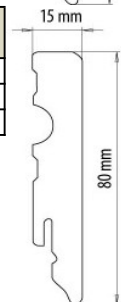

MDF Listwa przypodłogowa FU84L						
Material	Kolor		Długość	Ilość	Cena	
MDF	biały połysk lakierowany		2,40	10		
	ołówki		2,40	10