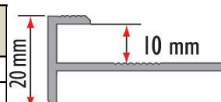

* na zamówienie

CL Profil schodowy								
Material	Kolor	0,9 m	1,0 m	1,8 m	2,0 m	2,5 m	2,7 m	3,0 m
aluminium	srebro naturalne							
	srebro poler.							
aluminium anodowane	srebro							
	złoto							
	szampan*