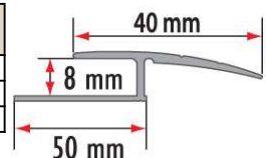

PANEL ZET O Profil dylatacyjny do paneli								
Material	Kolor	0,9 m	1,0 m	1,8 m	2,0 m	2,5 m	2,7 m	3,0 m
aluminium anodowane	srebro							
	złoto