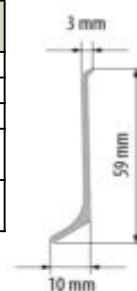

LP59 Listwa przypodłogowa aluminiowa								
Materiał	Kolor	0,9 m	1,0 m	1,8 m	2,0 m	2,5 m	2,7 m	3,0 m
aluminium anodowane	srebro							
	czarny połysk							
	kawa połysk							
	szcztkowy							
	platyna połysk szcztkowy							

LP80 Listwa przypodłogowa aluminiowa								
Materiał	Kolor	0,9 m	1,0 m	1,8 m	2,0 m	2,5 m	2,7 m	3,0 m
aluminium anodowane	srebro							
	czarny połysk							
	kawa połysk							
	szcztkowy							
	platyna połysk szcztkowy